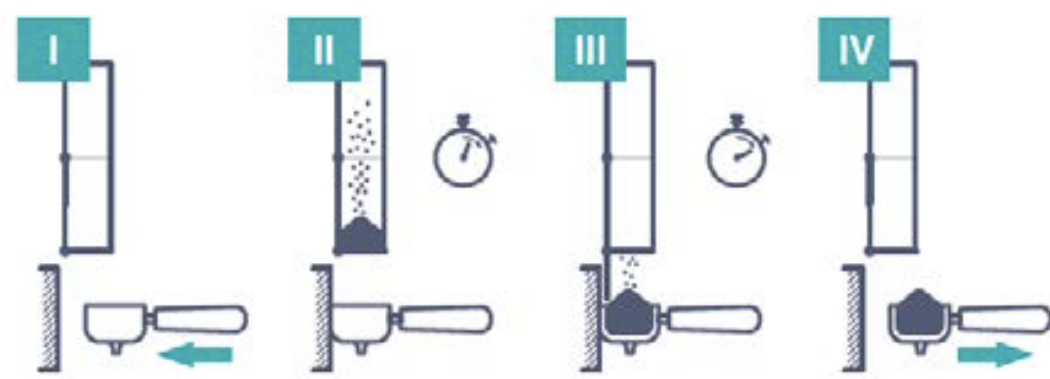

IZAGA

مسیر سابه قهوه عایق بندی شده و تهویه هوشمند

آسیاب قهوه اتوماتیک ایزاگا پیشرفته ترین فناوری را برای تضمین عملکرد بالای خود دارد. طراحی مسیر سابه قهوه مستقل، عایق حرارتی نسبت به فعالیت موتور، شرایط آسیاب کردن قهوه در دمای مناسب را فراهم میکند. حتی در مصارف زیاد قهوه.

کنترل مرحله ای آسیاب با دقت بالا

ایزاگا به شما این امکان را می دهد که با دقت میکرومتری اندازه آسیاب قهوه مورد نیاز خود را تنظیم کنید. هر کلیک تنظیم کننده آسیاب اندازه ذره را 0.0083 میلیمتر در هر مرحله تغییر می دهد. علاوه بر این، سیستم قفل دو طرفه که برای استفاده از آسیاب به فشار دادن کلید درشت یا ریز نیاز دارد، امکان تنظیم بدون خطا اندازه آسیاب را در جهت مناسب را فراهم می کند.

حالت های کار

آسیاب در لحظه

حداکثر طراوت از قهوه تازه آسیاب شده

در این حالت، قهوه به میزانی که از قبل تعیین کردید (سینگل یا دبل)، در لحظه آسیاب میشود.

از پیش آسیاب شده

حداکثر کارایی برای اوج ساعات کاری

در این حالت 1 یا 2 دوز قهوه در دوزر آسیاب وجود دارد.

هر زمان که پورتافیلتر زیر آسیاب قرار گیرد، دوز مورد نظر بلافاصله استخراج می شود.

IZAGA

رنگ بندی

رنگ آسیاب قهوه حرفه ای ایزاگا خود را از بین این دو ترکیب انتخاب کنید:

سفید / آلومینیومی، برای سبکی مدرن و چشمگیر
مشکی / آنتراسیت، برای سبکی محتاطانه و هوشمندانه