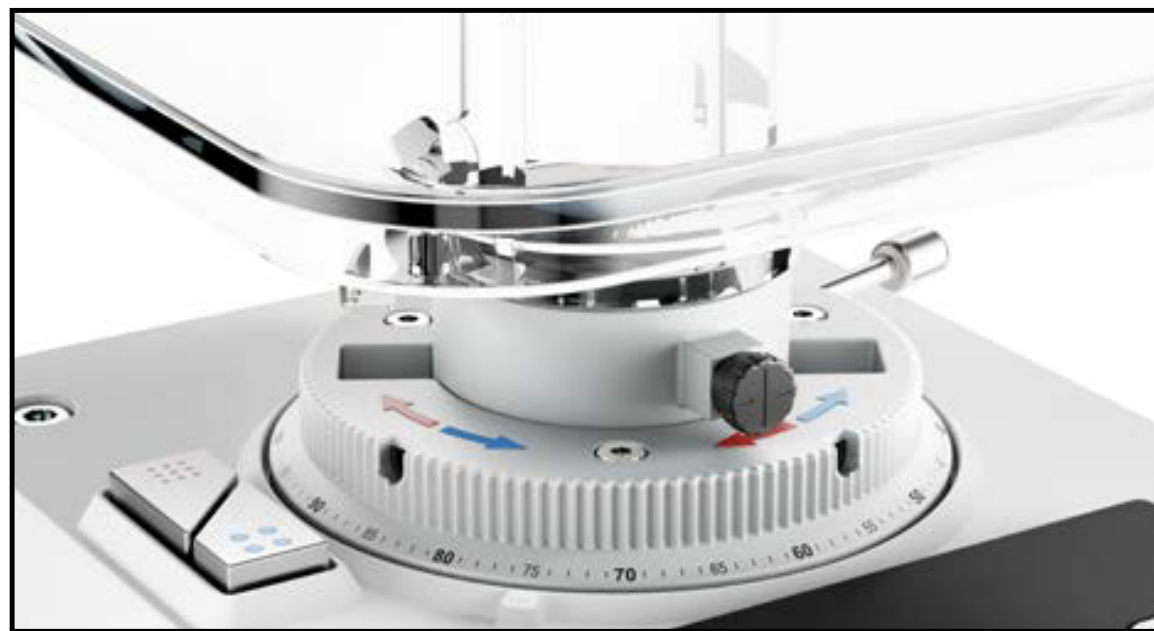

- پنل قابل شخصی سازی با پس زمینه نورانی

دوزر قهوه

- تشخیص خودکار 1 یا 2 پورتافیلتر
- آسیاب قهوه به صورت تازه
- خروجی در لحظه
- خروج حجم سابه قهوه به صورت فشرده برای جلوگیری از دور ریز

طراحی

- دسترسی آسان برای تعمیر و نگهداری
- زیبایی شناسی مدرن و کاربردی
- استفاده از مواد با کیفیت بالا در ساخت

IZAGA

مسیر سابه قهوه عایق بندی شده و تهویه هوشمند

آسیاب قهوه اتوماتیک ایزاگا پیشرفته ترین فناوری را برای تضمین عملکرد بالای خود دارد. طراحی مسیر سابه قهوه مستقل، عایق حرارتی نسبت به فعالیت موتور، شرایط آسیاب کردن قهوه در دمای مناسب را فراهم میکند. حتی در مصارف زیاد قهوه.

کنترل مرحله ای آسیاب با دقت بالا

ایزاگا به شما این امکان را می دهد که با دقت میکرومتری اندازه آسیاب قهوه مورد نیاز خود را تنظیم کنید. هر کلیک تنظیم کننده آسیاب اندازه ذره را 0.0083 میلیمتر در هر مرحله تغییر می دهد. علاوه بر این، سیستم قفل دو طرفه که برای استفاده از آسیاب به فشار دادن کلید درشت یا ریز نیاز دارد، امکان تنظیم بدون خطا اندازه آسیاب را در جهت مناسب را فراهم می کند.