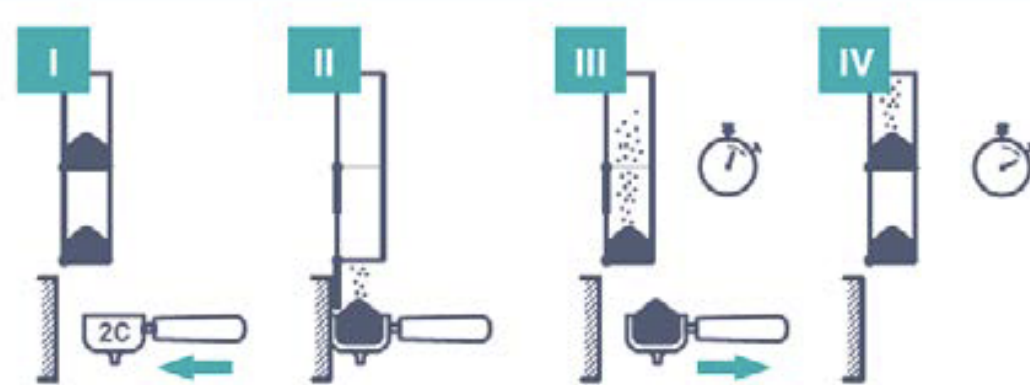

IZAGA

مسیر سابه قهوه عایق بندی شده و تهویه هوشمند

آسیاب قهوه اتوماتیک ایزاگا پیشرفته ترین فناوری را برای تضمین عملکرد بالای خود دارد. طراحی مسیر سابه قهوه مستقل، عایق حرارتی نسبت به فعالیت موتور، شرایط آسیاب کردن قهوه در دمای مناسب را فراهم میکند. حتی در مصارف زیاد قهوه.

کنترل مرحله ای آسیاب با دقت بالا

ایزاگا به شما این امکان را می دهد که با دقت میکرومتری اندازه آسیاب قهوه مورد نیاز خود را تنظیم کنید. هر کلیک تنظیم کننده آسیاب اندازه ذره را 0.0083 میلیمتر در هر مرحله تغییر می دهد. علاوه بر این، سیستم قفل دو طرفه که برای استفاده از آسیاب به فشار دادن کلید درشت یا ریز نیاز دارد، امکان تنظیم بدون خطا اندازه آسیاب را در جهت مناسب را فراهم می کند.

حالت های کار

آسیاب در لحظه

حداکثر طراوت از قهوه تازه آسیاب شده

در این حالت، قهوه به میزانی که از قبل تعیین کردید (سینگل یا دبل)، در لحظه آسیاب میشود.

از پیش آسیاب شده

حداکثر کارایی برای اوج ساعات کاری

در این حالت 1 یا 2 دوز قهوه در دوزر آسیاب وجود دارد.

هر زمان که پورتافیلتر زیر آسیاب قرار گیرد، دوز مورد نظر بلافاصله استخراج می شود.

IZAGA

رنگ بندی

رنگ آسیاب قهوه حرفه ای ایزاگا خود را از بین این دو ترکیب انتخاب کنید:

سفید / آلومینیومی، برای سبکی مدرن و چشمگیر
مشکی / آنتراسیت، برای سبکی محتاطانه و هوشمندانه