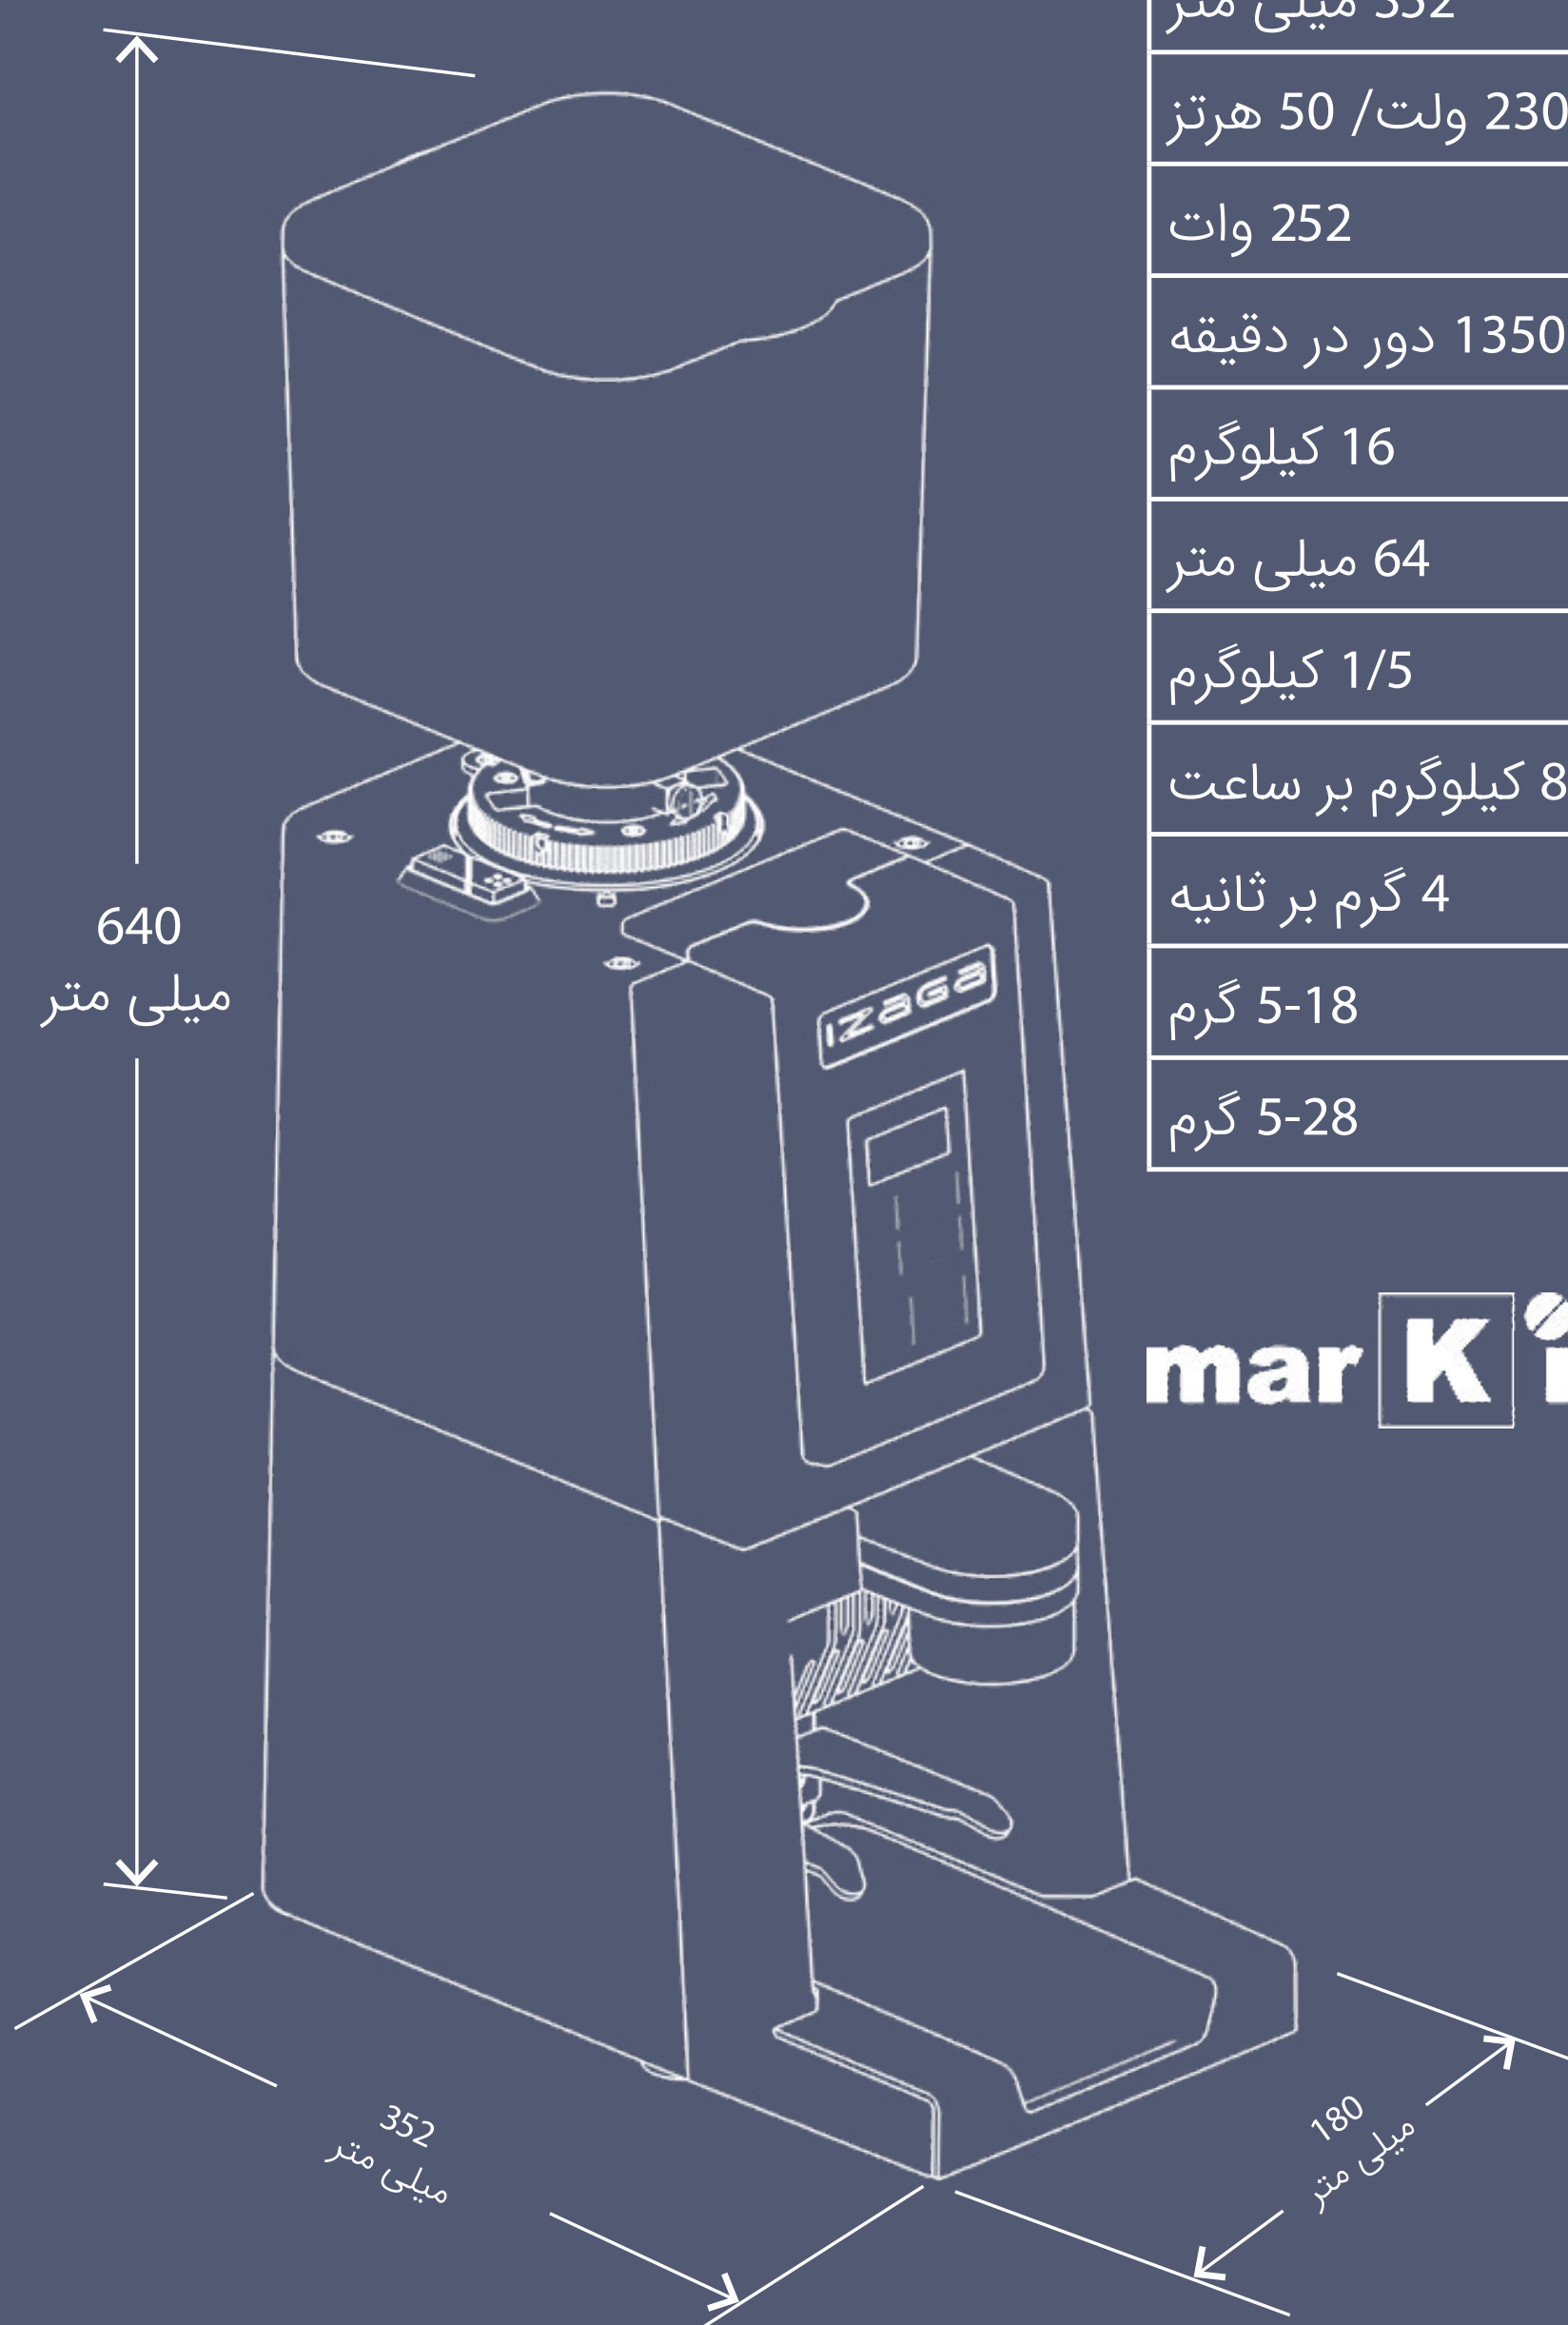

mar **K** ibar

معرفی محصولات
Markibar

Izaga

IZAGA

مشخصات فنی

ارتفاع	640 میلی متر
عرض	180 میلی متر
عمق	352 میلی متر
ولتاژ مصرفی	230 ولت / 50 هرتز
توان	252 وات
سرعت گردش تیغه	1350 دور در دقیقه
وزن دستگاه	16 کیلوگرم
قطر تیغه	64 میلی متر
حجم مخزن دانه قهوه	1/5 کیلوگرم
خروجی در ساعت	8 کیلوگرم بر ساعت
ظرفیت آسیاب	4 گرم بر ثانیه
میزان سینگل	5-18 گرم
میزان دبل	5-28 گرم

mar **K**ibar

IZAGA

mar K'ibar

مخزن دانه قهوه

- حجم: 1500 گرم
- مخزن ثابت
- قابل شخصی سازی
- قابل باز کردن آسان برای نظافت

فناوری

- مسیر سابه قهوه عایق بندی شده
- تضمین ثبات شرایط آسیاب
- تهویه هوشمند
- تیغه با دوام
- طراحی قابل اعتماد